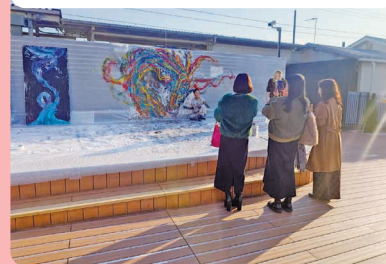

桜井駅前野外ステージ

「ArtGallery待夢-TIME-」

観覧
無料

開催情報はコチラから!
ぜひ見に来てください!

対象

次の条件を全て満たすグループまたは個人

- 代表者が市内在住、在職、在学中、18歳以上であること(市内で活動する各部門の教室・サークルなどに属するかたも可)
- パフォーマンスに必要な楽器や機材などの準備・設営、運営、撤収まで全て自身で行えること
- 出演当日までに、市との打ち合わせができること(1時間程度)
- 各ステージの使用条件のほか、共通の注意・禁止事項を遵守すること

※未成年のみが出演する場合は、代表者などの同伴が必要です。

ステージ・利用日時

1. 桜井駅前野外ステージ: 毎月第1日曜日
   - 箕面駅前野外ステージ: 毎月第2土曜日
   - 箕面船場阪大前駅大階段ステージ: 毎月第4土曜日
2. いずれも午後1時~4時の間で。定員は各日程で1組のみ

申込方法

まちなか音楽・パフォーマンスサイト「箕面おとパフォ」(QRコード)の申込フォームから

利用上のルールなどの詳細もココでチェック!

共催: 箕面市 / タッキー816みのおエフェム

お問い合わせ 箕面市人権文化部アート・文化財課 ☎072-724-6957 FAX 072-722-7655