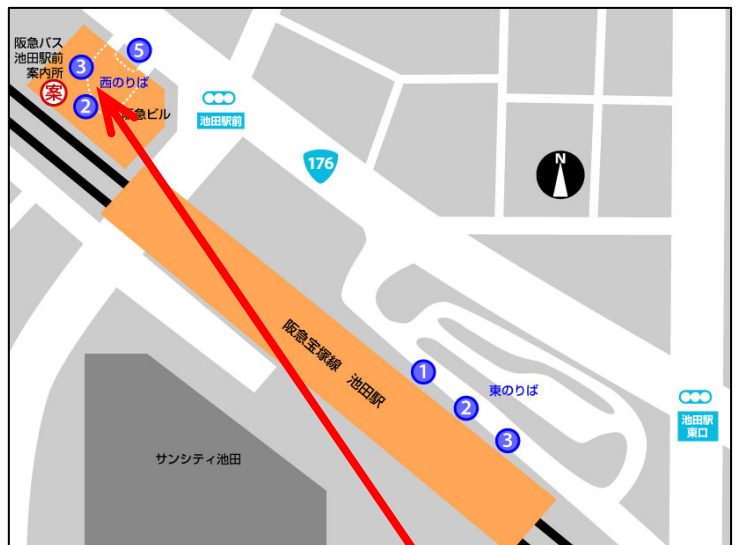

◆「とどろみの森学園」までの案内図◆

- ◆北大阪急行「千里中央駅」から◆
- ◆大阪モノレール「千里中央駅」から◆

- ◆阪急宝塚線「池田駅」から

阪急バス ④番のりば

阪急バス 西のりば ③番のりば

1系統：箕面森町線
 「箕面森町地区センター」行
 所要時間約 25 分 (400 円)
 「とどろみの森学園前」下車スグ

136系統：東能勢線
 「余野・牧」行
 所要時間約 25 分 (400 円)
 「中止々呂美」下車 学校まで約 500m