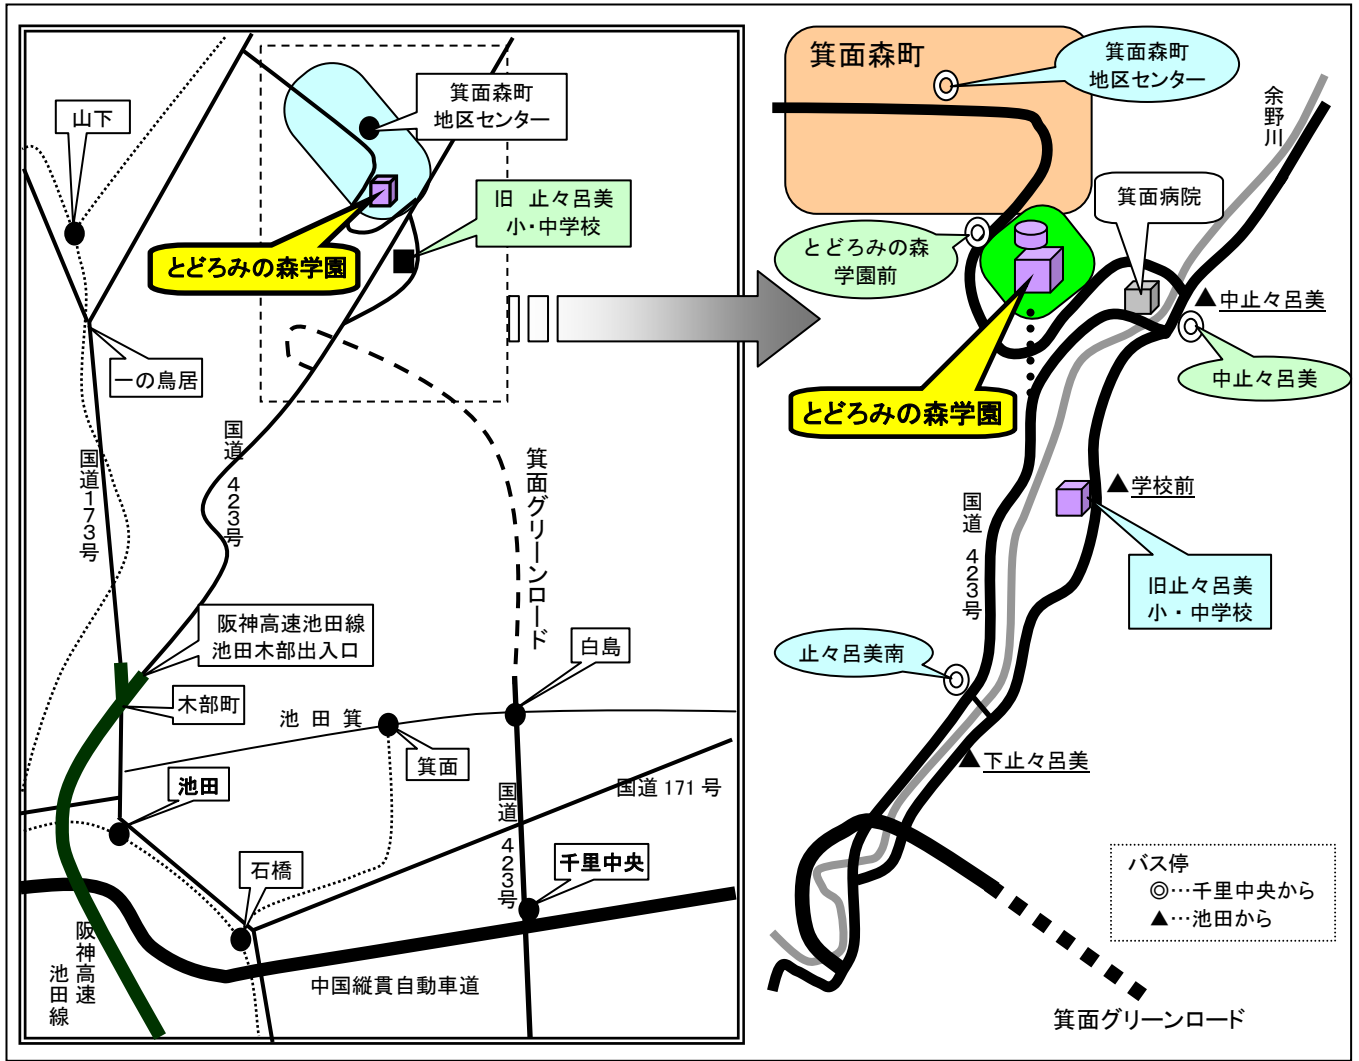

◆「とどろみの森学園」までの案内図◆

- ◆北大阪急行「千里中央駅」から◆
- ◆大阪モノレール「千里中央駅」から◆

- ◆阪急宝塚線「池田駅」から

阪急バス ④番のりば

阪急バス 西のりば ③番のりば

1系統：箕面森町線
 「箕面森町地区センター」行
 所要時間約 25 分 (400 円)
 「とどろみの森学園前」下車スグ

136系統：東能勢線
 「余野・牧」行
 所要時間約 25 分 (400 円)
 「中止々呂美」下車 学校まで約 500m