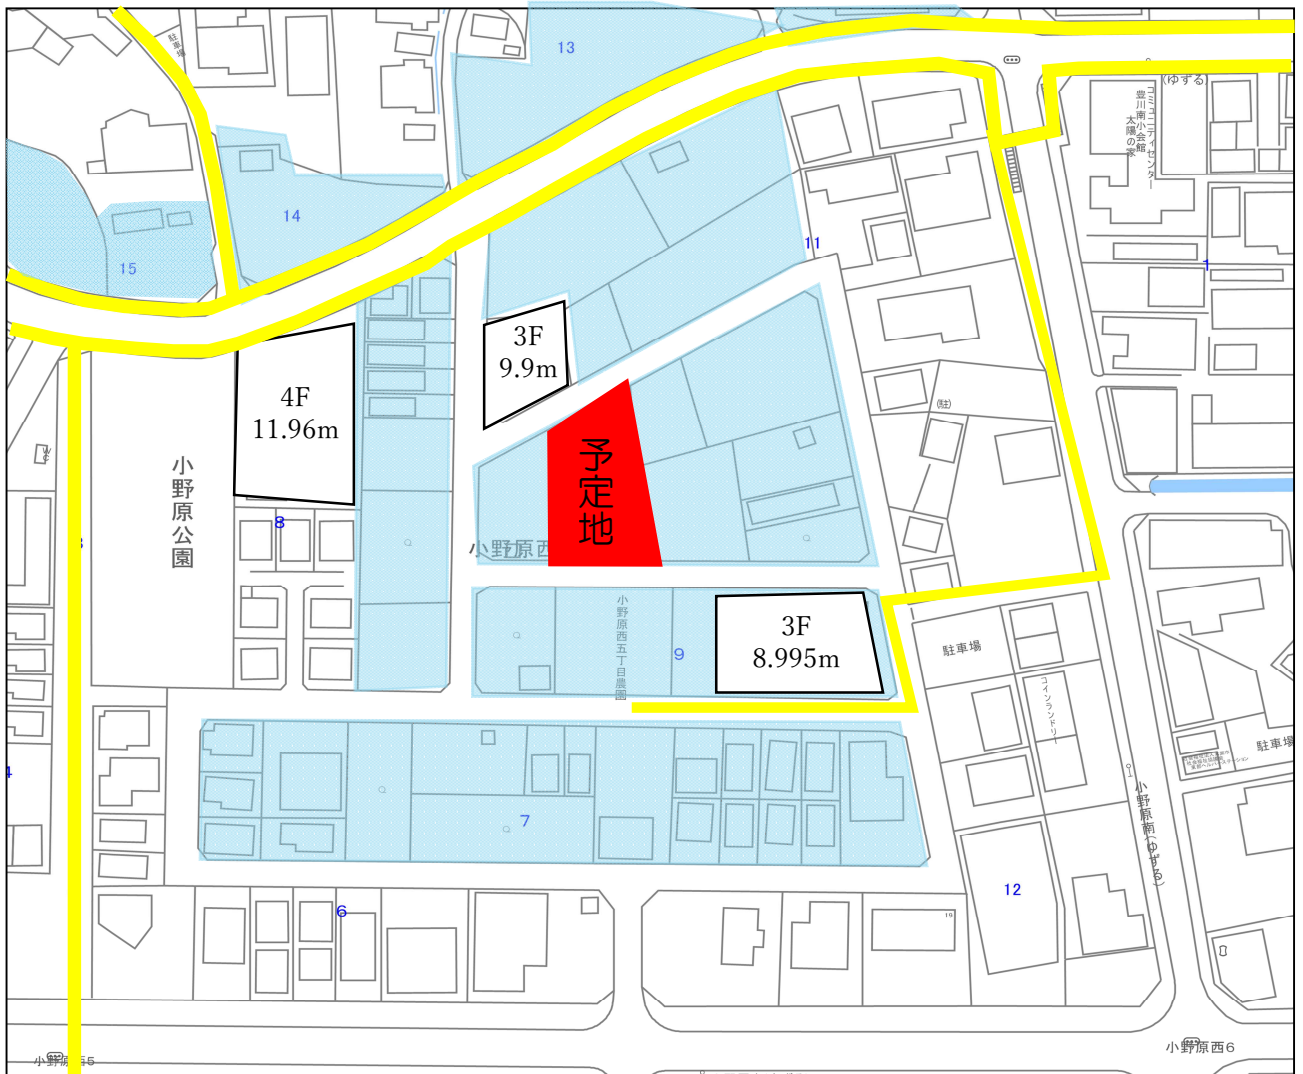

生活介護事業所の整備予定地近辺の現況

■ 集合農地
■ 通学路

- 区画整理事業の完了から一定期間が経過し、営農されていた土地が個々の事情により、住宅やマンションに転用されている土地もあります。
- 今回の生活介護事業所の整備予定地も生産緑地の買い取り申し出により転用するものです。

※説明会当日配付資料は Google ストリートビューから図面を作成していました。