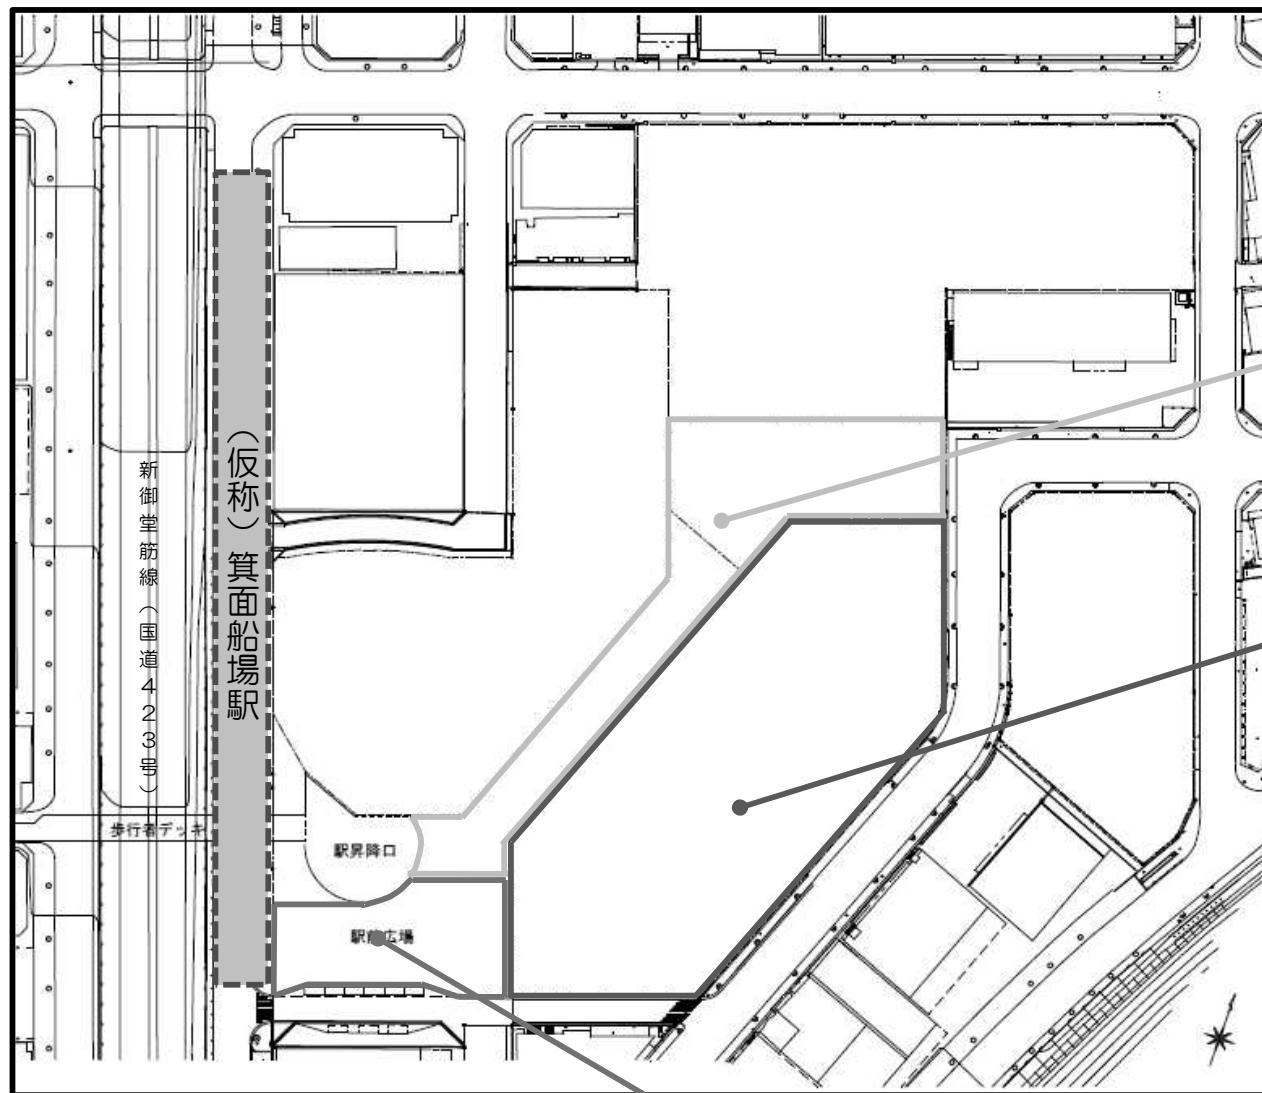

敷地図

歩行者デッキ、デッキ下駐輪場

敷地面積：3,750㎡

市民文化ホール、図書館施設・文化交流施設
地下駐車場

敷地面積：8,100㎡

駅前広場

敷地面積：1,500㎡