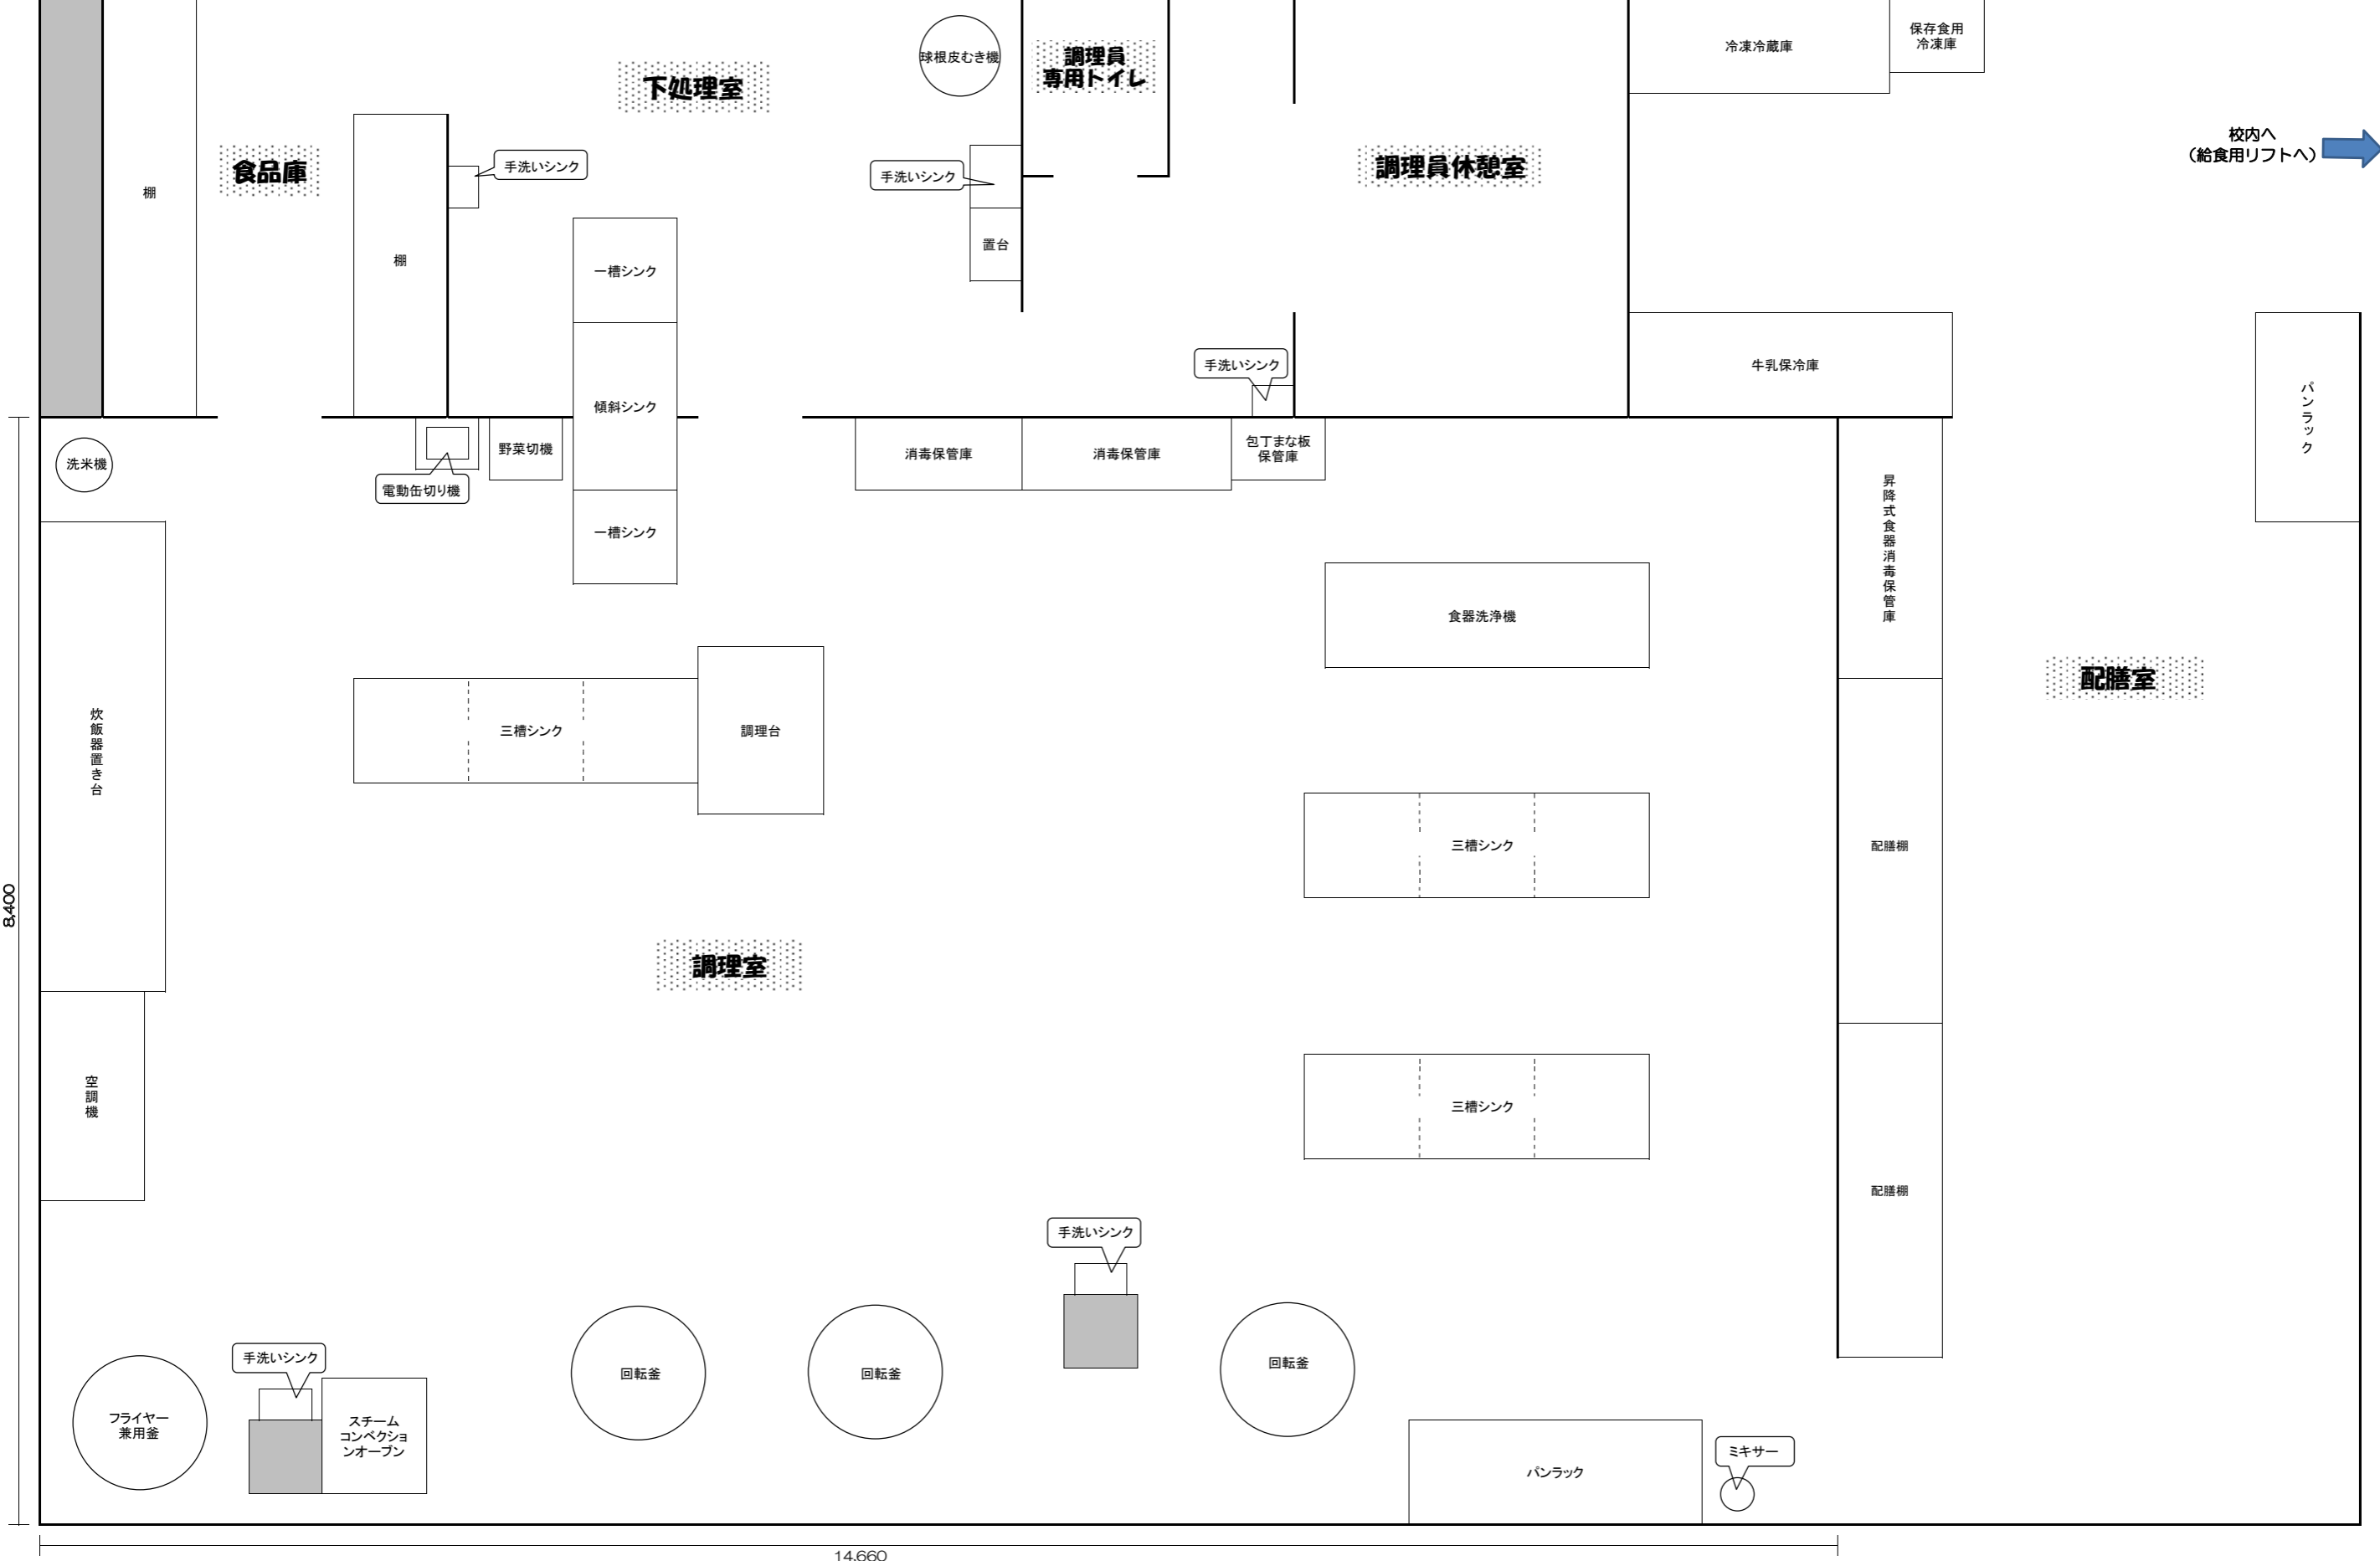

萱野東小学校 給食室

8,400

14,660