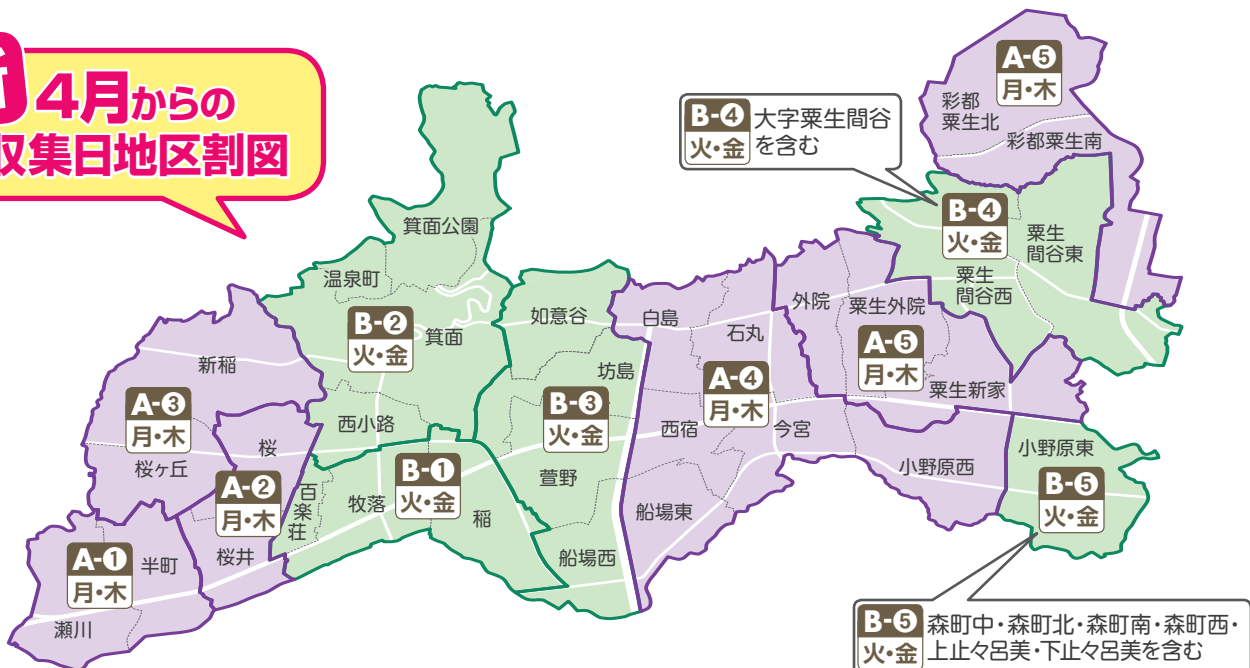

必ずご確認ください!

4月3日月
から

ごみの収集日・ 地区割りが変わります!

4月3日(月)から、ごみの収集日・地区割りが変わります。下記の「収集日地区割一覧」で、必ずお住まいの地区の収集日をご確認ください。

旧 3月末までの収集日地区割一覧

地区番号	3月末までの収集地区	燃えるごみの収集日	かん・びんの収集日	ペットボトル・不燃ごみ・危険ごみ・大型ごみの収集日
西① WEST-1	桜井3丁目 瀬川2・4・5丁目 半町4丁目 牧落5丁目 上止々呂美全域 下止々呂美全域 森町中全域 森町北全域 森町南全域 森町西全域	西 WEST 毎週月曜日・木曜日	西 WEST 第1・3水曜日	第1・3火曜日
西② WEST-2	桜ヶ丘全域 瀬川1丁目 新稲5・6・7丁目 半町1丁目			第2・4水曜日
西③ WEST-3	瀬川3丁目 半町2・3丁目 萱野3・4・5丁目 稲2・3・4・5・6丁目 牧落4丁目 船場西全域			第2・4金曜日
西④ WEST-4	桜4・5・6丁目 桜井1・2丁目 西小路1丁目(阪急箕面線より東側) 西小路2・4・5丁目 百楽荘全域 牧落1・2丁目 箕面6丁目(阪急箕面線より東側)			第1・3金曜日
西⑤ WEST-5	桜1・2・3丁目 新稲1・2・3・4丁目 西小路1丁目(阪急箕面線より西側) 箕面6丁目(阪急箕面線より西側) 箕面1・7・8丁目 温泉町全域 箕面公園全域			第2・4火曜日
東① EAST-1	粟生外院1・2・3・4・5丁目 粟生新家2・3・4・5丁目 粟生間谷西1・2丁目 西小路3丁目 牧落3丁目 箕面5丁目	東 EAST 毎週火曜日・金曜日	東 EAST 第2・4水曜日	第1・3木曜日
東② EAST-2	粟生外院6丁目 粟生間谷西3・4・5・6・7丁目 粟生間谷東全域 稲1丁目 外院3丁目 坊島1丁目 箕面4丁目 彩都粟生北全域 彩都粟生南全域			第1・3月曜日
東③ EAST-3	石丸3丁目 萱野1・2丁目 如意谷全域 白島3丁目 坊島2・3・4・5丁目 箕面2・3丁目			第2・4月曜日
東④ EAST-4	石丸1・2丁目 今宮全域 外院1・2丁目 船場東全域 西宿全域 白島1・2丁目			第1・3水曜日
東⑤ EAST-5	粟生新家1丁目 小野原西全域 小野原東全域			第2・4木曜日

新 4月からの収集日地区割一覧

地区番号	4月からの収集地区	燃えるごみの収集日	かん・びんの収集日	ペットボトル・不燃ごみ・危険ごみ・大型ごみの収集日
A 月・木地区	瀬川・半町	A 毎週月曜日・木曜日	A 第1・3水曜日	A-1 第1・3火曜日
	桜井・桜			A-2 第1・3金曜日
	桜ヶ丘・新稲			A-3 第2・4火曜日
	白島・石丸・西宿・今宮・船場東・小野原西			A-4 第2・4水曜日
	外院・粟生外院・粟生新家・彩都粟生北・彩都粟生南			A-5 第2・4金曜日
B 火・金地区	百楽荘・牧落・稲	B 毎週火曜日・金曜日	B 第2・4水曜日	B-1 第1・3月曜日
	箕面・箕面公園・温泉町・西小路			B-2 第1・3水曜日
	如意谷・坊島・萱野・船場西			B-3 第1・3木曜日
	粟生間谷西・粟生間谷東・大字粟生間谷			B-4 第2・4月曜日
	小野原東・森町中・森町北・森町南・森町西・上止々呂美・下止々呂美			B-5 第2・4木曜日

新 4月からの 収集日地区割図

※ごみは出し方を守り、収集日当日の朝9時までに出してください。