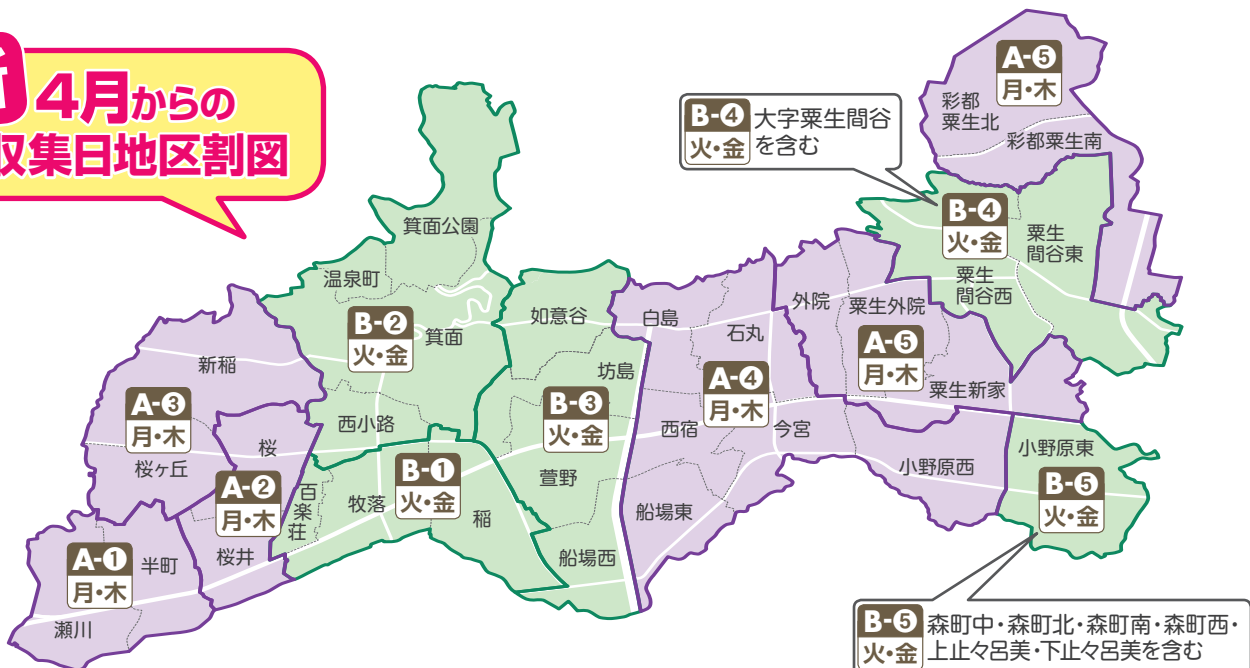

必ずご確認ください!

4月3日月
から

ごみの収集日・ 地区割りが変わります!

4月3日(月)から、ごみの収集日・地区割りが変わります。下記の「収集日地区割一覧」で、必ずお住まいの地区の収集日をご確認ください。

旧 3月末までの収集日地区割一覧

地区番号	3月末までの収集地区	燃えるごみの収集日	かん・びんの収集日	ペットボトル・不燃ごみ・危険ごみ・大型ごみの収集日
西① WEST-1	桜井3丁目 瀬川2・4・5丁目 半町4丁目 牧落5丁目 上止々呂美全域 下止々呂美全域 森町中全域 森町北全域 森町南全域 森町西全域	西 WEST 毎週月曜日・木曜日	西 WEST 第1・3水曜日	第1・3火曜日
西② WEST-2	桜ヶ丘全域 瀬川1丁目 新稲5・6・7丁目 半町1丁目			第2・4水曜日
西③ WEST-3	瀬川3丁目 半町2・3丁目 萱野3・4・5丁目 稲2・3・4・5・6丁目 牧落4丁目 船場西全域			第2・4金曜日
西④ WEST-4	桜4・5・6丁目 桜井1・2丁目 西小路1丁目(阪急箕面線より東側) 西小路2・4・5丁目 百楽荘全域 牧落1・2丁目 箕面6丁目(阪急箕面線より東側)			第1・3金曜日
西⑤ WEST-5	桜1・2・3丁目 新稲1・2・3・4丁目 西小路1丁目(阪急箕面線より西側) 箕面6丁目(阪急箕面線より西側) 箕面1・7・8丁目 温泉町全域 箕面公園全域			第2・4火曜日
東① EAST-1	粟生外院1・2・3・4・5丁目 粟生新家2・3・4・5丁目 粟生間谷西1・2丁目 西小路3丁目 牧落3丁目 箕面5丁目	東 EAST 毎週火曜日・金曜日	東 EAST 第2・4水曜日	第1・3木曜日
東② EAST-2	粟生外院6丁目 粟生間谷西3・4・5・6・7丁目 粟生間谷東全域 稲1丁目 外院3丁目 坊島1丁目 箕面4丁目 彩都粟生北全域 彩都粟生南全域			第1・3月曜日
東③ EAST-3	石丸3丁目 萱野1・2丁目 如意谷全域 白島3丁目 坊島2・3・4・5丁目 箕面2・3丁目			第2・4月曜日
東④ EAST-4	石丸1・2丁目 今宮全域 外院1・2丁目 船場東全域 西宿全域 白島1・2丁目			第1・3水曜日
東⑤ EAST-5	粟生新家1丁目 小野原西全域 小野原東全域			第2・4木曜日

新 4月からの収集日地区割一覧

4月からの収集地区	燃えるごみの収集日	かん・びんの収集日	ペットボトル・不燃ごみ・危険ごみ・大型ごみの収集日
A 月・木地区 瀬川・半町 桜井・桜 桜ヶ丘・新稲 白島・石丸・西宿・今宮・船場東・小野原西 外院・粟生外院・粟生新家・彩都粟生北・彩都粟生南	A 毎週月曜日・木曜日	A 第1・3水曜日	A-1 第1・3火曜日
A-2 第1・3金曜日			
A-3 第2・4火曜日			
A-4 第2・4水曜日			
A-5 第2・4金曜日			
B 火・金地区 百楽荘・牧落・稲 箕面・箕面公園・温泉町・西小路 如意谷・坊島・萱野・船場西 粟生間谷西・粟生間谷東・大字粟生間谷 小野原東・森町中・森町北・森町南・森町西・上止々呂美・下止々呂美	B 毎週火曜日・金曜日	B 第2・4水曜日	B-1 第1・3月曜日
B-2 第1・3水曜日			
B-3 第1・3木曜日			
B-4 第2・4月曜日			
B-5 第2・4木曜日			

新 4月からの 収集日地区割図

※ごみは出し方を守り、収集日当日の朝9時までに出してください。