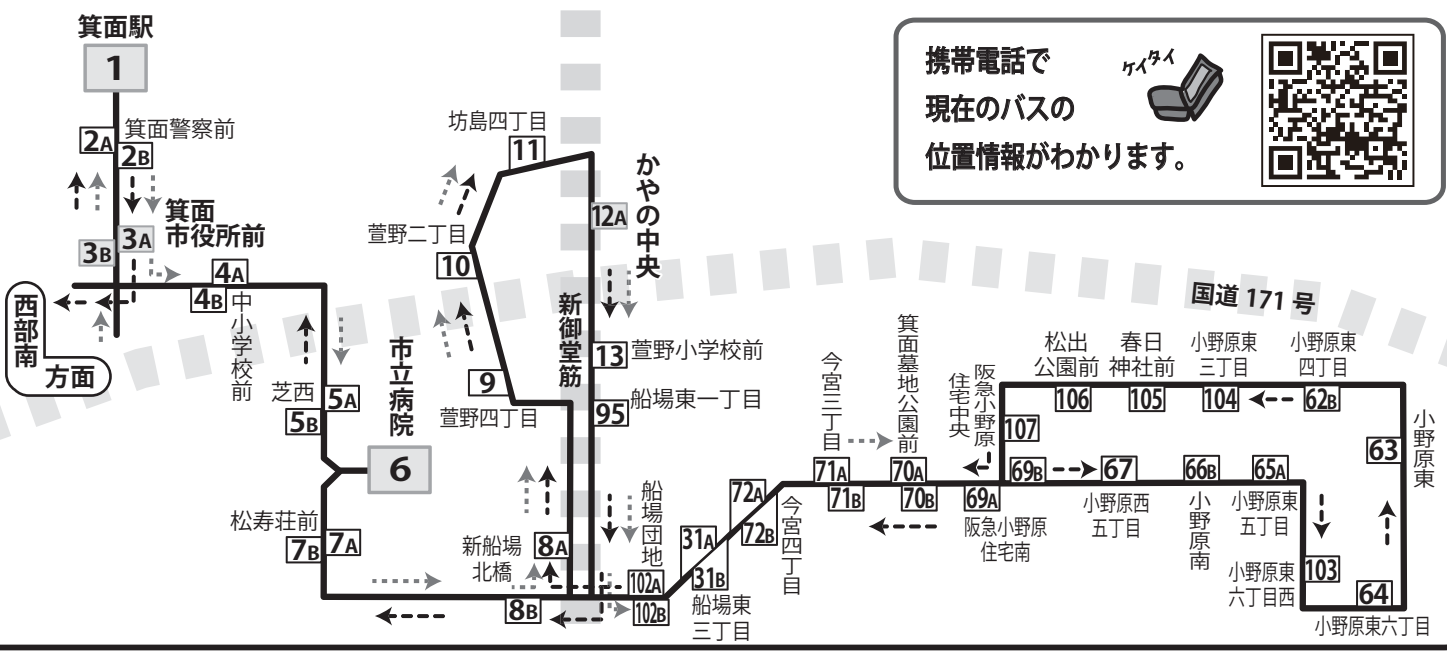

東部南地区

東部南

オレンヅめずるバス

・箕面コミュニティバス
・箕面市地域公共交通活性化協議会
(事務局:箕面市地域創造部交通政策課)

平成23年9月1日からの

運行ダイヤ

〔計画〕
〔運行〕
阪急バス株式会社千里営業所

西部南方面まで乗降される場合は、裏面のダイヤをご覧ください。 ※中心部(かやの中央 ~ 箕面駅)のダイヤは重なっています。

運行路線図

凡例

- > かやの中央・市立病院・市役所経由 箕面駅(西部南方面)行き
- > 市役所・市立病院・かやの中央経由 東部南行き

携帯電話で
現在のバスの
位置情報がわかります。