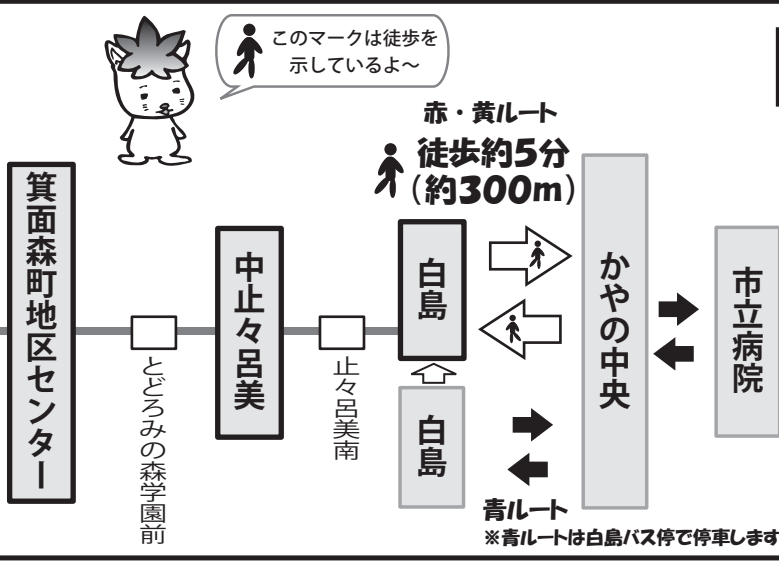

携帯電話で現在の
オレンジゆずるバスの
位置情報がわかります。

箕面森町近隣公園前
森町里山住宅口
森町中三丁目
森町中二丁目
箕面森町地区センター
とろろみの森学園前
中止々呂美
止々呂美南
白島
かやの中央
市立病院
箕面市役所前
箕面駅

運行路線図