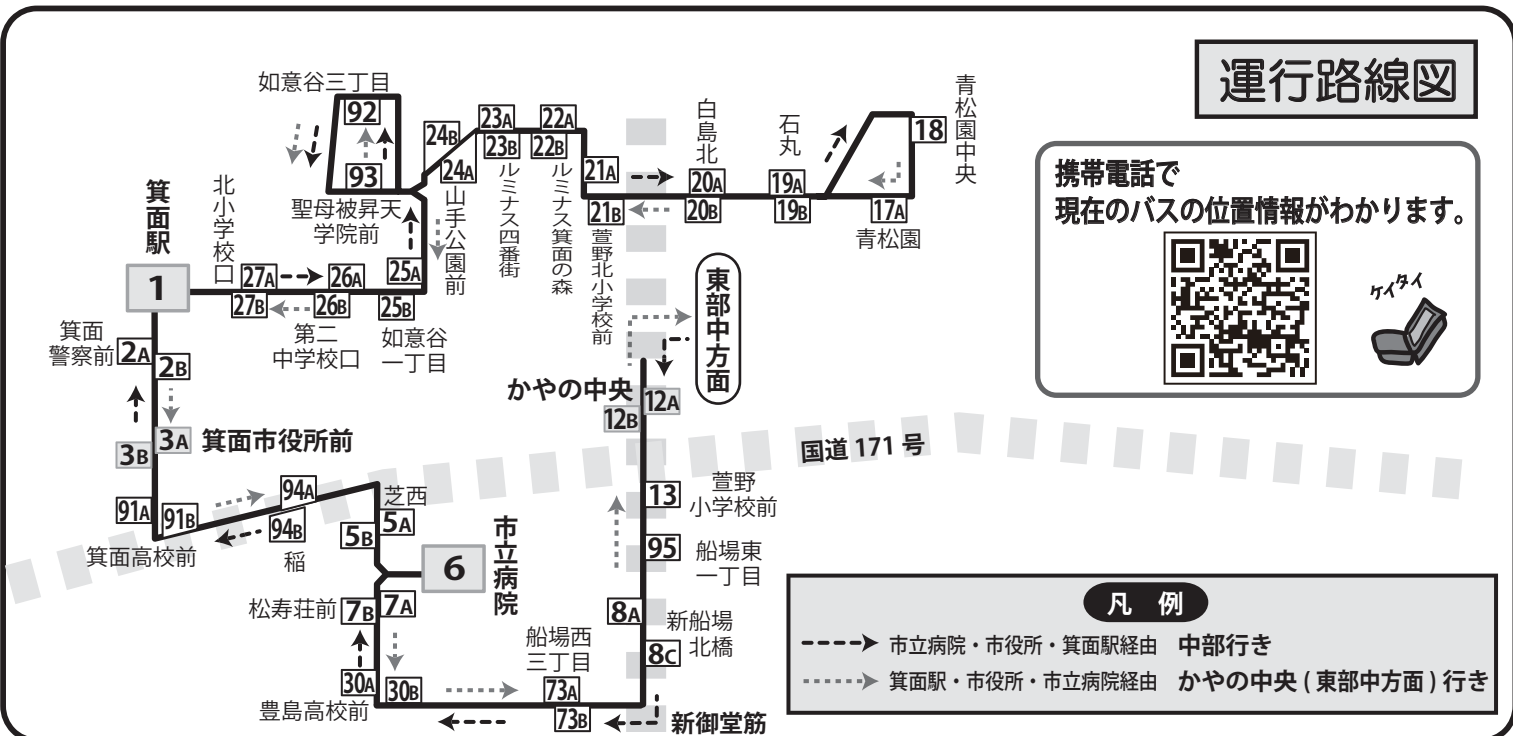

中部地区

中部

平成23年9月1日からの

運行ダイヤ

オレンジゆずるバス

〔計画〕箕面市地域公共交通活性化協議会
〔事務局〕箕面市地域創造部交通政策課
〔運行〕阪急バス株式会社千里営業所

赤

ルート
(中部・東部中循環)

東部中方面まで乗降される場合は、裏面のダイヤをご覧ください。 ※中心部(箕面駅 ~ かやの中央)のダイヤは重なっています。

運行路線図

携帯電話で現在のバスの位置情報がわかります。

凡例

- ---> 市立病院・市役所・箕面駅経由 中部行き
- .....> 箕面駅・市役所・市立病院経由 かやの中央(東部中方面)行き