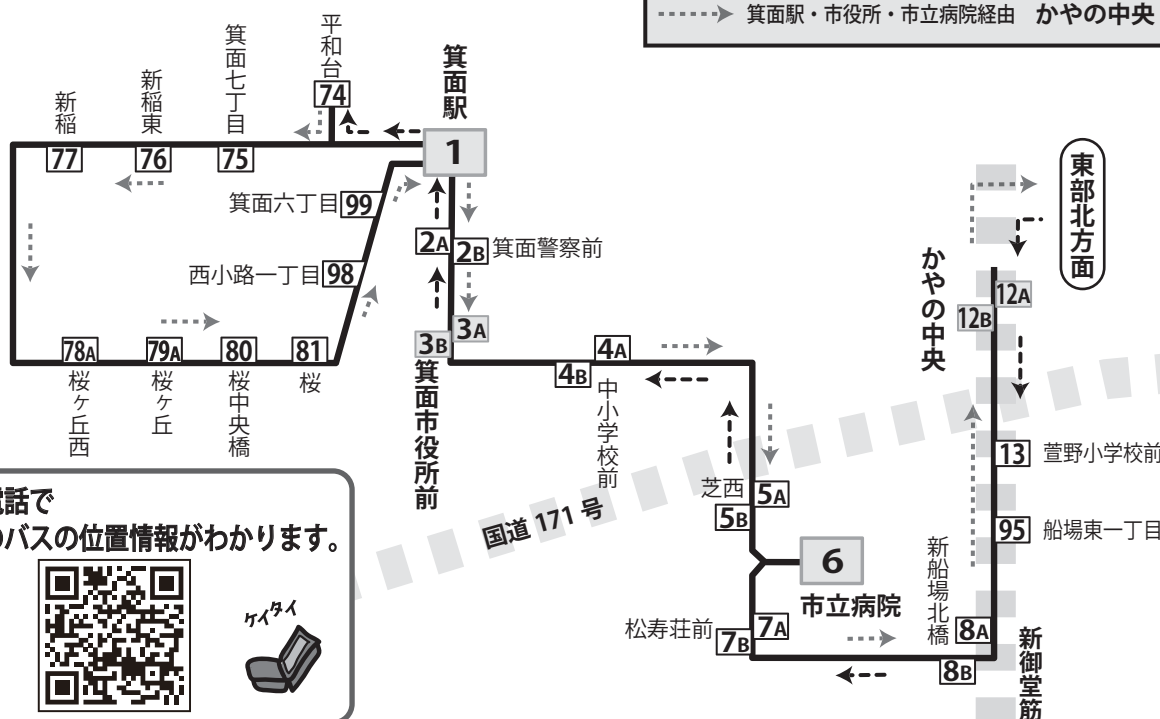

西部北地区

西部北

平成23年9月1日からの

運行ダイヤ

オレンジゆずるバス

・箕面コミュニティバス
 ・箕面市地域公共交通活性化協議会
 (事務局・箕面市地域創造部交通政策課)
 【運行】
 阪急バス株式会社千里営業所

東部北方面まで乗降される場合は、裏面のダイヤをご覧ください。 ※中心部 (箕面駅 ~ かやの中央) のダイヤは重なっています。

運行路線図

凡例

- > 市立病院・市役所・箕面駅経由 西部北行き
- > 箕面駅・市役所・市立病院経由 かやの中央(東部北方面)行き

携帯電話で
現在のバスの位置情報がわかります。

クイタイ