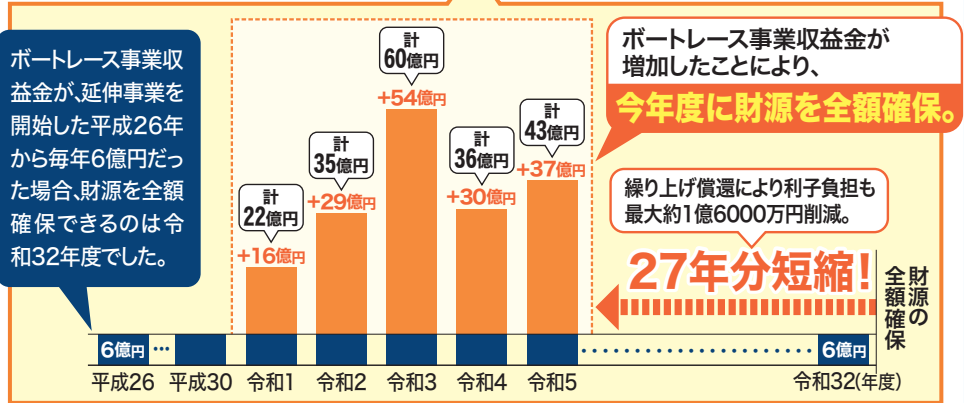

北大阪急行線延伸事業の財源を全額確保!

北大阪急行線の延伸事業について、箕面市が負担する事業費の財源は、市債償還の費用を含めて、北大阪急行南北線延伸整備基金(北急延伸基金)とポートルース事業の収益金のみで賄っています。

市では、令和3年度から専門委員による第三者評価制度を導入し、鉄道建設の経験・ノウハウがある外部有識者の指導や助言を得ながら施工方法などを見直して、事業費の抑制に努めました。

そして、市負担分の財源について、これまでは令和32年度までに確保できる見込みでしたが、ポートルース事業の収益増加により、市議会の議決が得られれば今年度には全額確保できることになりました。

☎鉄道延伸室
☎724・6907 FAX 722・7655

北大阪急行線延伸事業における事業費負担の内訳 総事業費874億円

| | | | |
|---------|-----------|-----------|-------------|
| 国 382億円 | 箕面市 282億円 | 大阪府 100億円 | 鉄道事業者 110億円 |
|---------|-----------|-----------|-------------|

市が負担する事業費の財源は、**北急延伸基金とポートルース事業収益金**のみで確保します。

北大阪急行延伸線は令和6年3月23日(土)に開業決定! 詳しくは市ホームページ(QRコード)をご覧ください。

他の写真も掲載中!
詳しくはこちらから!

みのおNOW!

あちのラジオ局タツギー8116発 ON AIR

「A」野菜とながよし教室でナスと仲よし! 9月8日(金)

季節の野菜を見て、触れて、味わう体験型の教室が、2~3歳児の親子を対象に中央生涯学習センターで行われました。今回の季節の野菜はナス。子どもたちは順番にナスを見たり触ったりした後、ホットプレートで料理のお手伝いをしました。