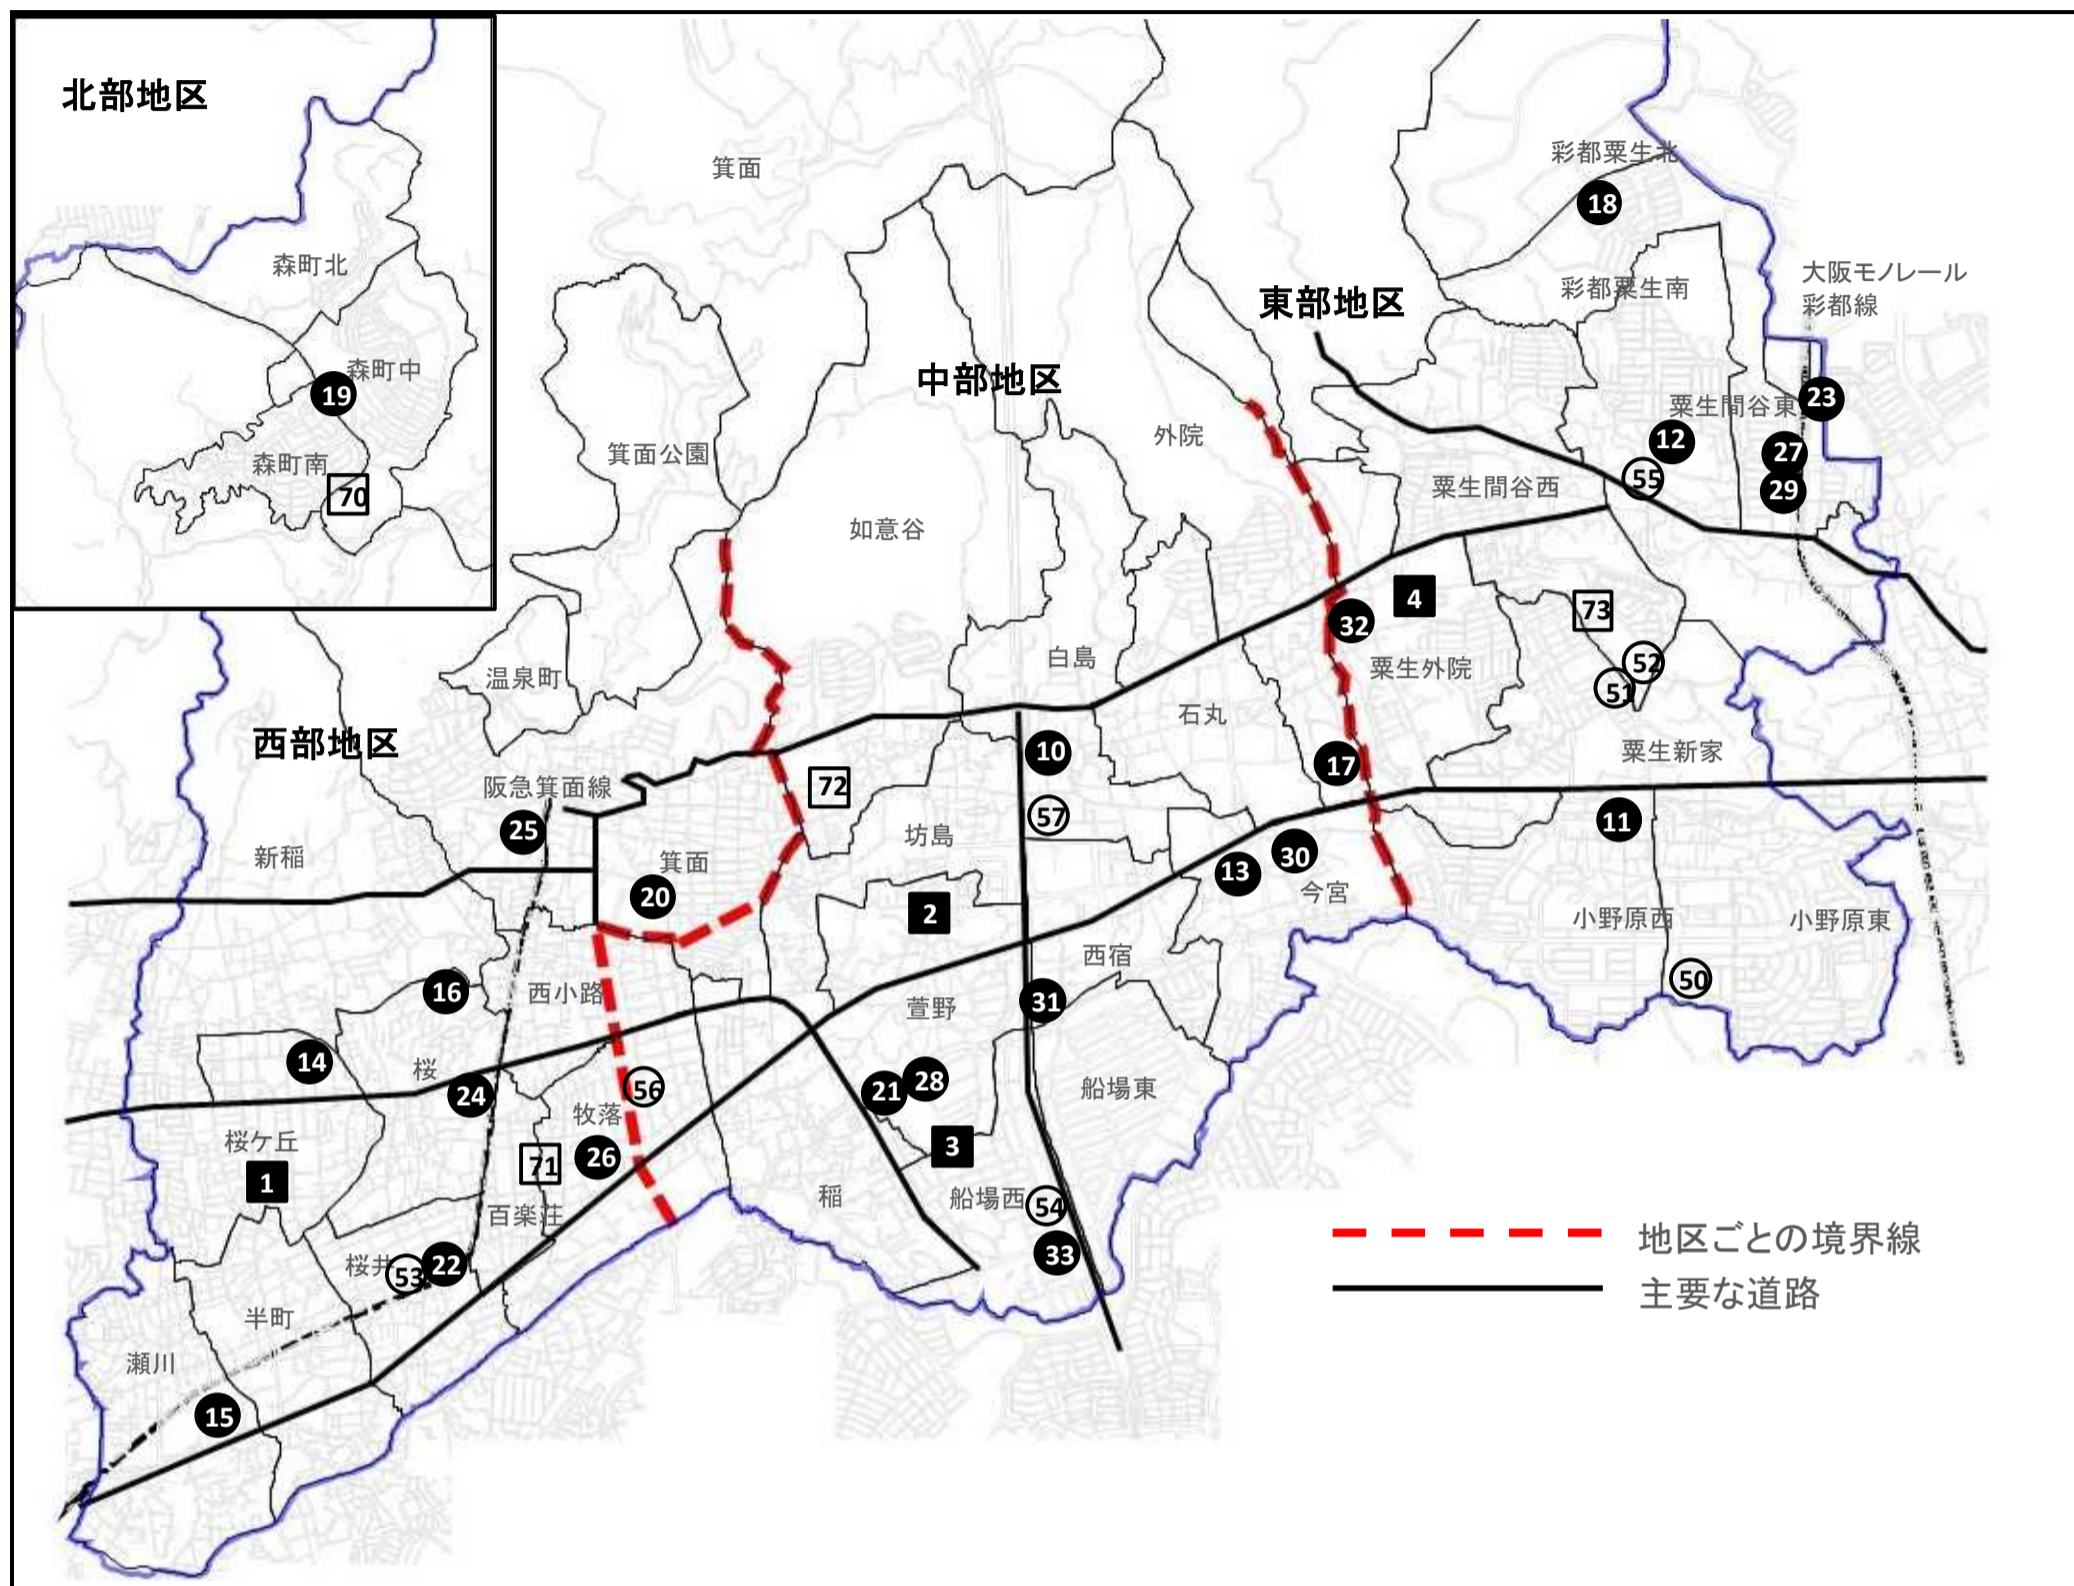

- ①保育所(園) 0歳(生後57日目以降)から小学校就学前までの乳幼児を保育する児童福祉施設です。
- ②小規模保育施設(地域型保育事業所) 少人数(定員が6~19人)を対象に比較的小規模で保育を行います。
- ③事業所内保育施設(地域型保育事業所) 企業の事業所の保育施設等で地域と従業員の子どもと一緒に保育します。
- ④認定こども園 幼稚園と保育所の機能をあわせ持ち、教育と保育を一体的に行うとともに、地域の子育て支援も行う施設です。